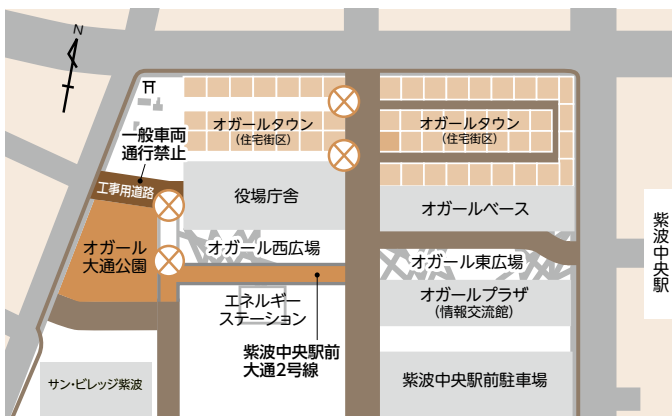

おしらせ版

第31回 紫波町産業まつり

町の豊かな自然の恵みと産業が大集合する「紫波町産業まつり」が行われます。餅や牛、黒豚などの地産地消コーナーやさまざまなステージイベントなど催しが盛りだくさん。お誘い合わせの上、お出かけください。

■日時 10月18日(土) 午前10時～午後5時
10月19日(日) 午前9時～午後4時

■会場 サン・ビレッジ紫波

■主なイベント

- ・オープニング配布もち(2個組100セット) 卵(100セット)
- ・もちつき・もち振る舞い(紫波ひめ隊) [18日]
- ・JAヒメノモチ日本一産地のもちまき大会 [19日]
- ・紫波の酒大集合、紫波自園自醸ワイン試飲販売
- ・IBCラジオ「大塚富夫のタウン」生放送 [18日]
- ・地産地消コーナー ・地場産業紹介

そのほか、満1歳1升餅背負い、子どもたちの元気なステージ、スタンプラリー、JA農産物争奪クイズ大会など多数

■問合せ 商工観光課 商工労政室
☎672-2111 内線3622 有線01-8893

秋の農作業 安全月間

9月15日～
11月5日

収穫の秋を迎え、日没も早まってきました。農作業事故を防ぐため、次のことを心がけましょう。

- ゆとりある計画的な作業の実施
- 夕暮れ時は夜光反射材を着用する
- コンバインにワラがつまったりしたときは、必ずエンジンを停止してから取り除く
- トラクターには必ず安全フレームを装着し、運転者はシートベルトをしめる
- ほ場を出る際は、左右のブレーキペダルを連結する
- 作業をする時は、家族に作業場所と帰宅時刻を知らせる
- 農業機械の近くで子どもを遊ばせない

■問合せ 農林課 農業振興室 ☎672-2111 内線3334

供用開始部分 ⊗ 通行止

オガール大通公園、紫波中央駅前大通2号線ほか供用開始
10月1日(水) 午前9時から、サン・ビレッジ紫波の北側に位置する「オガール大通公園」と、サン・ビレッジ紫波から紫波中央駅前南北線までを結ぶ「紫波中央駅前大通2号線」他一路線の一部を供用開始します。
付近では、役場新庁舎の建設工事により工事車両の往来がありますので、今後とも交通安全に注意してご利用ください。また、公園は大切にご利用願います。

■問合せ 都市計画課 都市整備室
☎(672) 2111 内線5231

10/1
午前9時～

役場本庁舎の作業停電のお知らせ

10月11日(土) 午前8時30分～正午

庁舎の電気設備保安点検のため、作業停電を実施します。停電中は、自動交付機や現金自動預払機も停止としますので、ご了承ください。

■問合せ 総務課 職員管財室 ☎672-2111 内線2315

今月の インフォメーション

合気道体験教室 楽しみながら心と体を鍛える合気道の体験教室です。
■日時 10月5、19、26日、11月2日(日曜日 全4回) 午前11時～正午
■会場 総合体育館 柔道場 **■対象** 小学3年生以上
■申込・問合せ 梅田佳一 ☎090-5188-8282 **参加無料**